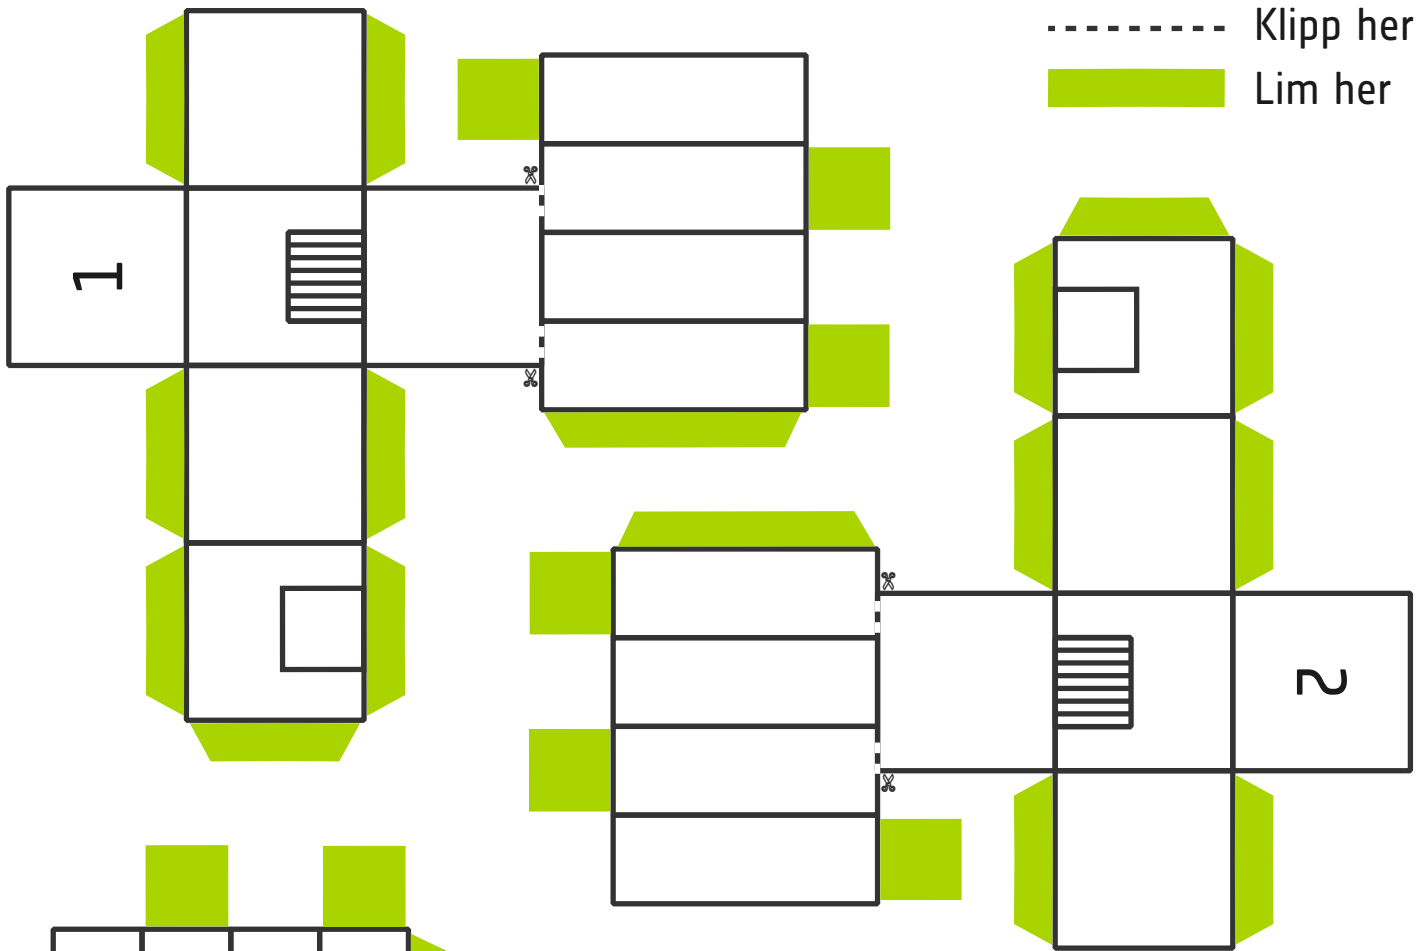

Hovedbygning

Instruksjoner: Slik bygger du din egen månebase

- **Klipp ut delene:** Klipp ut hovedbygningen, de tre boenhetene og antennen. Husk å også klippe langs de stiplede linjene der det er nødvendig for å kunne brette og lime.
- **Sett sammen hovedbygningen:** Begynn med å brette og lime selve hovedbygget.
- **Monter boenhetene:** Brett og lim boenhetene og fest dem til ved punktene 1, 2 og 3. Klipp opp sidene til tallene på hovedbygningen og lim boenhetene fast på innsiden.
- **Fest antennen:** Rull og monter antennen og plasser den på taket av hovedbygningen.

Gratulerer, du har nå bygget din helt egen månebase!

..... Klipp her

■ Lim her

Boenheter

Antenne

Klipp og lim en månebase