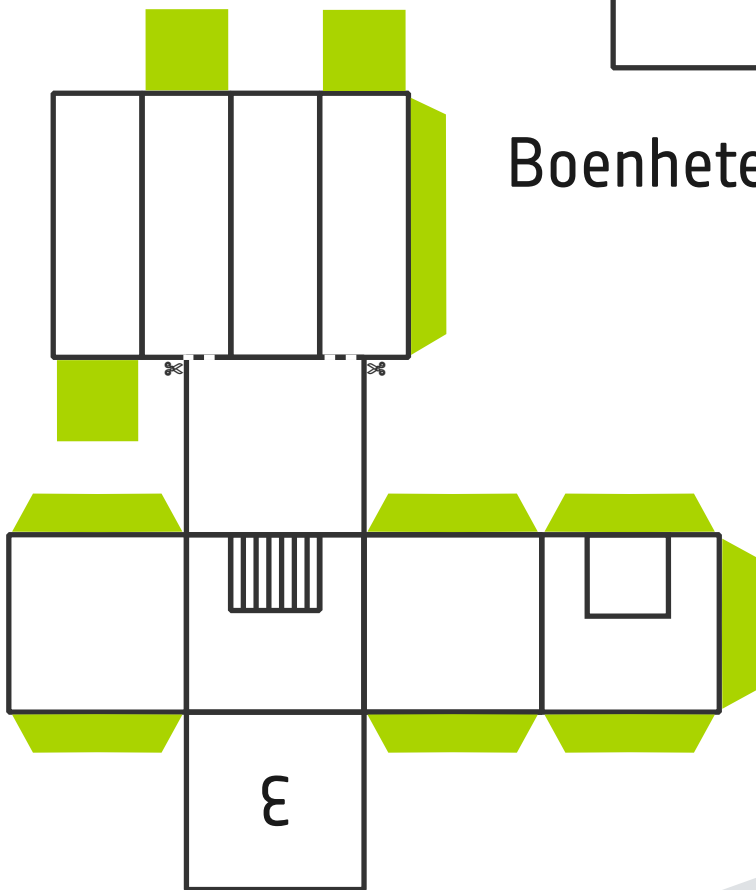

Hovedbygning

Instruksjoner: Slik bygger du din egen månebase

- **Klipp ut delene:** Klipp ut hovedbygningen, de tre boenhetene og antennen. Husk å også klippe langs de stiplede linjene der det er nødvendig for å kunne brette og lime.
- **Sett sammen hovedbygningen:** Begynn med å brette og lime selve hovedbygget.
- **Monter boenhetene:** Brett og lim boenhetene og fest dem til ved punktene 1, 2 og 3. Klipp opp sidene til tallene på hovedbygningen og lim boenhetene fast på innsiden.
- **Fest antennen:** Rull og monter antennen og plasser den på taket av hovedbygningen.

Gratulerer, du har nå bygget din helt egen månebase!

..... Klipp her

■ Lim her

Boenheter

Antenne

Klipp og lim en månebase